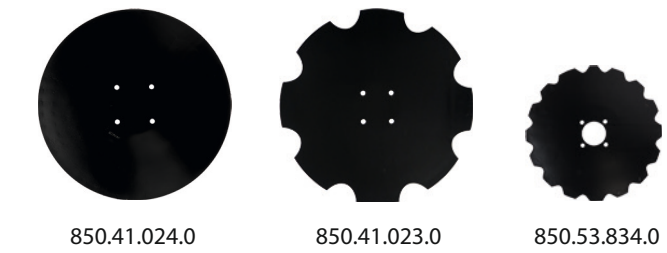

Pöttinger

Ref.	-No.	Ø (mm)	A (mm)	B (mm)	t (mm)	Info
850.41.024.0	9091566 007	510	110		4	Terradisc
850.41.023.0	9091567 007	510	110		4	Terradisc
850.53.834.0	9091568 007	360	87		5	Terrasem