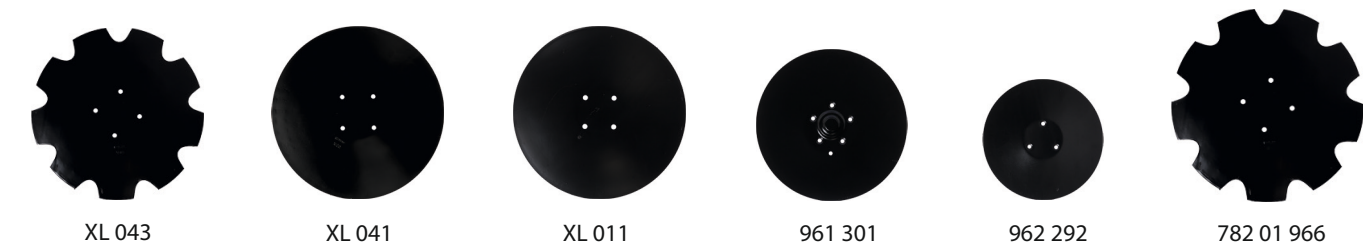

R 232 0401

Vogel & Noot

Ref.	-No.	Ø (mm)	A (mm)	B (mm)	t (mm)	Info
R 232 0401	9091790 007	510	98		5	Terradisc

FRANK Universal

Ref.	-No.	Ø (mm)	A (mm)	B (mm)	t (mm)	Form	Info
91 435	9091435 007	450	100		5	A	6 x Ø 12,5
91 850	9091850 007	455	98		4	B	3 x Ø 13
91 855	9091855 007	455	98		6	B	3 x Ø 13
91 253	9091253 007	460		□ 26 x 26, □ 31 x 31	4	B	31-0705
91 430	9091430 007	465	100		5	B	6 x Ø 10,5
91 895	9091895 007	510		□ 36 x 36	4	B	
91 892	9091892 007	560		□ 31 x 31, □ 36 x 36	5	A	
91 893	9091893 007	560		□ 31 x 31, □ 36 x 36	5	B	
91 810	9091810 007	566	120	Ø 45,5	6	B	BDM
91 898	9091898 007	566		□ 41 x 41	6	B	
91 899	9091899 007	566		Ø 41	6	B	
91 815	9091815 007	610		Ø 46	6	A	Sunflower 1964 N
91 816	9091816 007	610		Ø 46	6	B	Sunflower (1964 N)
91 858	9091858 007	620	130		6	B	6 x □ 12,5
91 434	9091434 007	620	160		6	B	5 x □ 12,5
91 813	9091813 007	660		□ 41 x 41	6	A	
91 814	9091814 007	660		□ 41 x 41	6	B	
91 859	9091859 007	684	150		7	B	6 x Ø 16,5

www.frank-original.com

Amazon / BBG

Ref.	-No.	Ø (mm)	A (mm)	B (mm)	t (mm)	Info
XL 043	9091851 007	455	120		4	Catros, Cenius, Centaur, Cirrus, Pegasus
XL 041	9091856 007	455	120		4	Catros, Cenius, Centaur, Cirrus, Pegasus
XL 011	9091852 007	455	110		4	Catros, Cenius, Centaur, Cirrus, Pegasus
961 301	9091854 007	400	104		4	Cirrus, Citan, ED02, AD-P
962 292	9091853 007	318	82		3	Cirrus, Citan, D9, AD, AD-P
782 01 966	9091848 007	510	120		5	Catros +, Certos