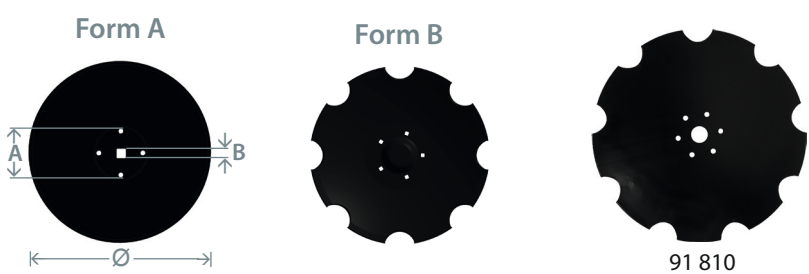

R 232 0401

Vogel & Noot

Ref.	-No.	Ø (mm)	A (mm)	B (mm)	t (mm)	Info
R 232 0401	9091790 007	510	98		5	Terradisc

FRANK Universal

Ref.	-No.	Ø (mm)	A (mm)	B (mm)	t (mm)	Form	Info
91 435	9091435 007	450	100		5	A	6 x Ø 12,5
91 850	9091850 007	455	98		4	B	3 x Ø 13
91 855	9091855 007	455	98		6	B	3 x Ø 13
91 253	9091253 007	460		□ 26 x 26, □ 31 x 31	4	B	31-0705
91 430	9091430 007	465	100		5	B	6 x Ø 10,5
91 895	9091895 007	510		□ 36 x 36	4	B	
91 892	9091892 007	560		□ 31 x 31, □ 36 x 36	5	A	
91 893	9091893 007	560		□ 31 x 31, □ 36 x 36	5	B	
91 810	9091810 007	566	120	Ø 45,5	6	B	BDM
91 898	9091898 007	566		□ 41 x 41	6	B	
91 899	9091899 007	566		Ø 41	6	B	
91 815	9091815 007	610		Ø 46	6	A	Sunflower 1964 N
91 816	9091816 007	610		Ø 46	6	B	Sunflower (1964 N)
91 858	9091858 007	620	130		6	B	6 x □ 12,5
91 434	9091434 007	620	160		6	B	5 x □ 12,5
91 813	9091813 007	660		□ 41 x 41	6	A	
91 814	9091814 007	660		□ 41 x 41	6	B	
91 859	9091859 007	684	150		7	B	6 x Ø 16,5