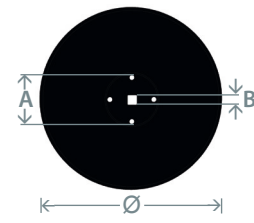

www.frank-original.com

Amazon / BBG

Ref.	-No.	Ø (mm)	A (mm)	B (mm)	t (mm)	Info
XL 043	9091851 007	455	120		4	Catros, Cenius, Centaur, Cirrus, Pegasus
XL 041	9091856 007	455	120		4	Catros, Cenius, Centaur, Cirrus, Pegasus
XL 011	9091852 007	455	110		4	Catros, Cenius, Centaur, Cirrus, Pegasus
961 301	9091854 007	400	104		4	Cirrus, Citan, ED02, AD-P
962 292	9091853 007	318	82		3	Cirrus, Citan, D9, AD, AD-P
782 01 966	9091848 007	510	120		5	Catros +, Certos